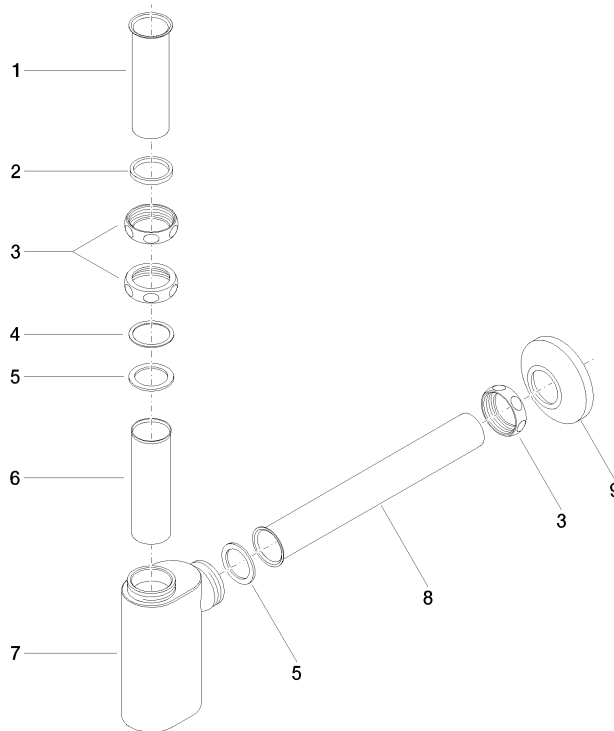

10 040 970

- Roseta Ø 80 mm

	Cromo	10 040 970-00
	Platino cepillado	10 040 970-06
	Platino	10 040 970-08
	Latón (Oro 23k)	10 040 970-09
	Dark Chrome	10 040 970-19
	Latón cepillado (Oro 23k)	10 040 970-28
	Champagne cepillado (Oro 22k)	10 040 970-46
	Champagne (Oro 22k)	10 040 970-47
	Dark Platinum cepillado	10 040 970-99

10 040 970

mm [inches]

10 040 970

Piezas para otros acabados pueden encontrarse aquí:  
Platino cepillado

### Lista de piezas de recambios

N°	Número de artículo	Denominación	Cantidad de montaje	Plazo de entrega
1	09 28 23 005-00	Tubo Ø 32 x 0,75 x 110 mm - Cromo	1	10
2	09 14 05 017 90	sello	1	2
3	09 23 30 015-00	tuerca	3	10
4	09 28 10 003 90	anillo	1	2
5	09 14 05 016 90	Junta NBR 70 39,0 x 29,0 x 2,0 mm -	2	2
6	09 28 23 006 90	tubo	1	2
7	09 19 22 080-00	carcasa	1	10
8	09 28 23 002-00	tubo	1	10
9	90 27 01 015 00-00	roseta	1	10